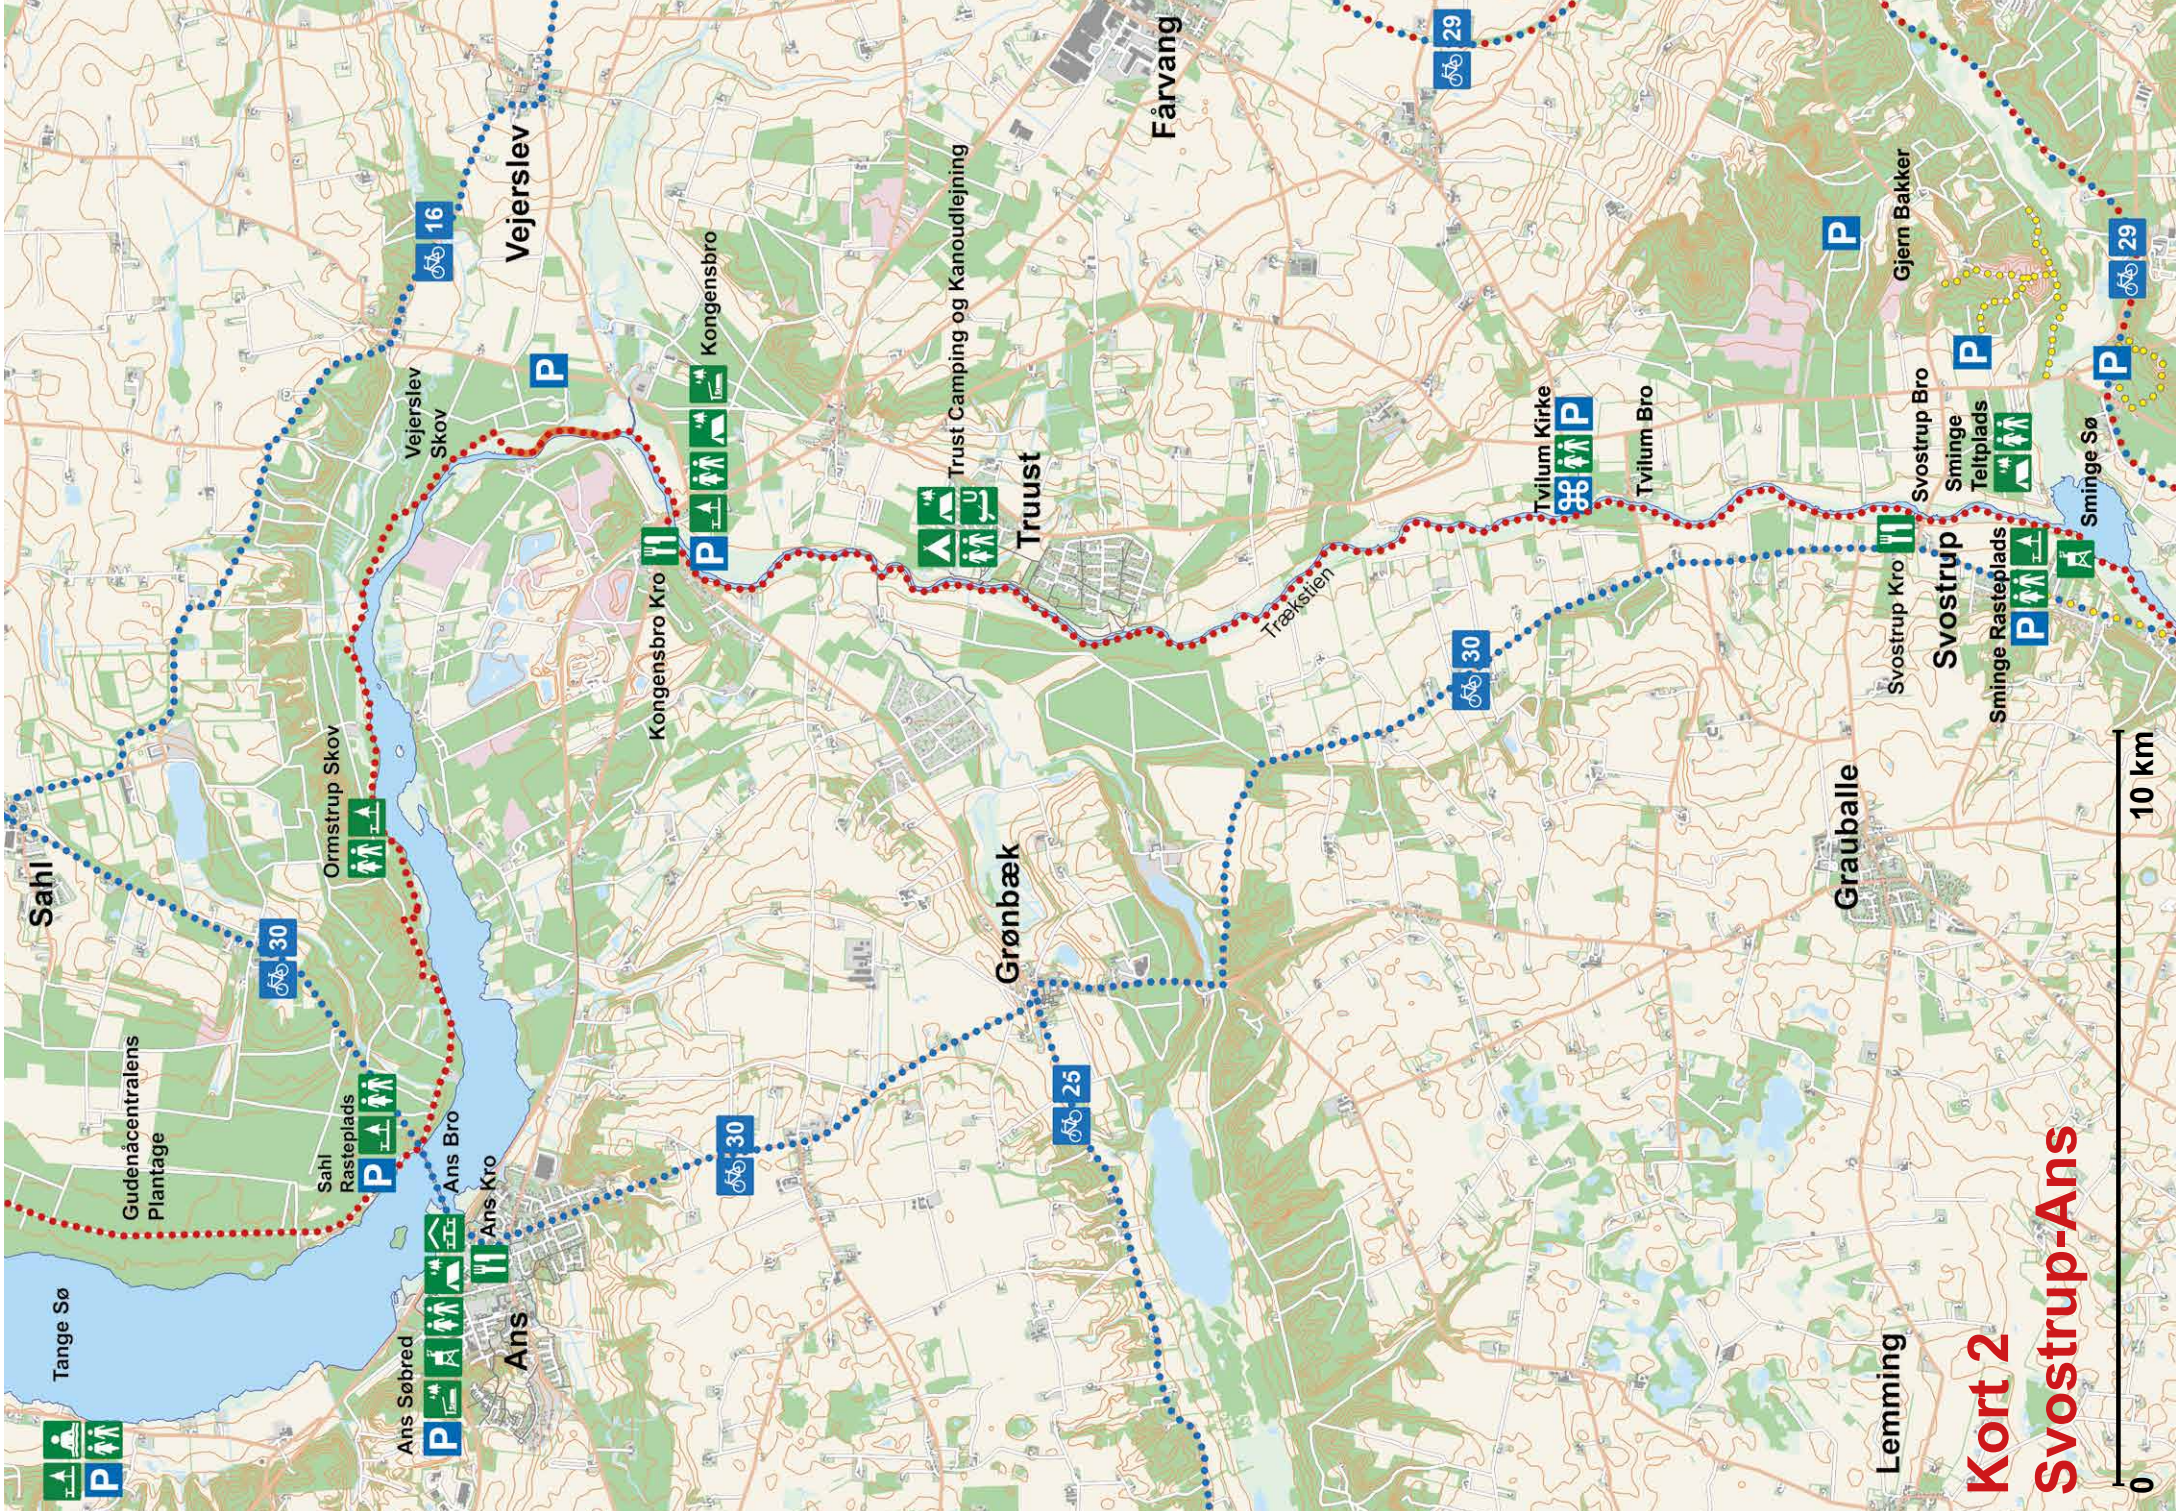

-  Byområde. Town area.
-  Bebyggelse. Houses.
-  Sø. Lake.
-  Vandløb. Stream.
-  Skov. Forest.
-  Hede. Heath.
-  Eng/vandområde. Meadow/wetland.
-  Jernbane. Railway.
-  Motorvej. Motorway.
-  Kommende motorvej. Future motorway.
-  Landevej. Road.
-  Mindre vej/skovvej/markvej. Minor road/gravel road.
-  Sti. Path.
-  Højdekurer, 5 meter. Contourline, 5m.
-  **TRÆKSTIEN** - afmærket hovedvandrerute. Signposted hiking trail.
-  Træsti. Wooden footbridge.
-  Afmærkede sidevandreruter. Signposted walking trails.
-  Cykelruter. Cycling routes.
-  Parkering. Parking.
-  Turistinformation. Tourist information.
-  Station. Railway station.
-  Seværdighed/attraktion. Sight/attraction.
-  Historisk kro. Historic inn.
-  Vandrehjem. Hostel.
-  Badested. Bathing place.
-  Campingplads. Campsite.
-  Teltplads. Primitive campsite.
-  Shelter. Trail shelter.
-  Toilet. Toilet.
-  Madpakkehus. Picnic area.
-  Rasteplads. Lay-by.
-  Fugletårn. Birdwatching tower.
-  Kano-udlejning. Canoe rental.

# Trækstien Oversigtskort

# Kort 2 Svstrup-Ans

0 10 km