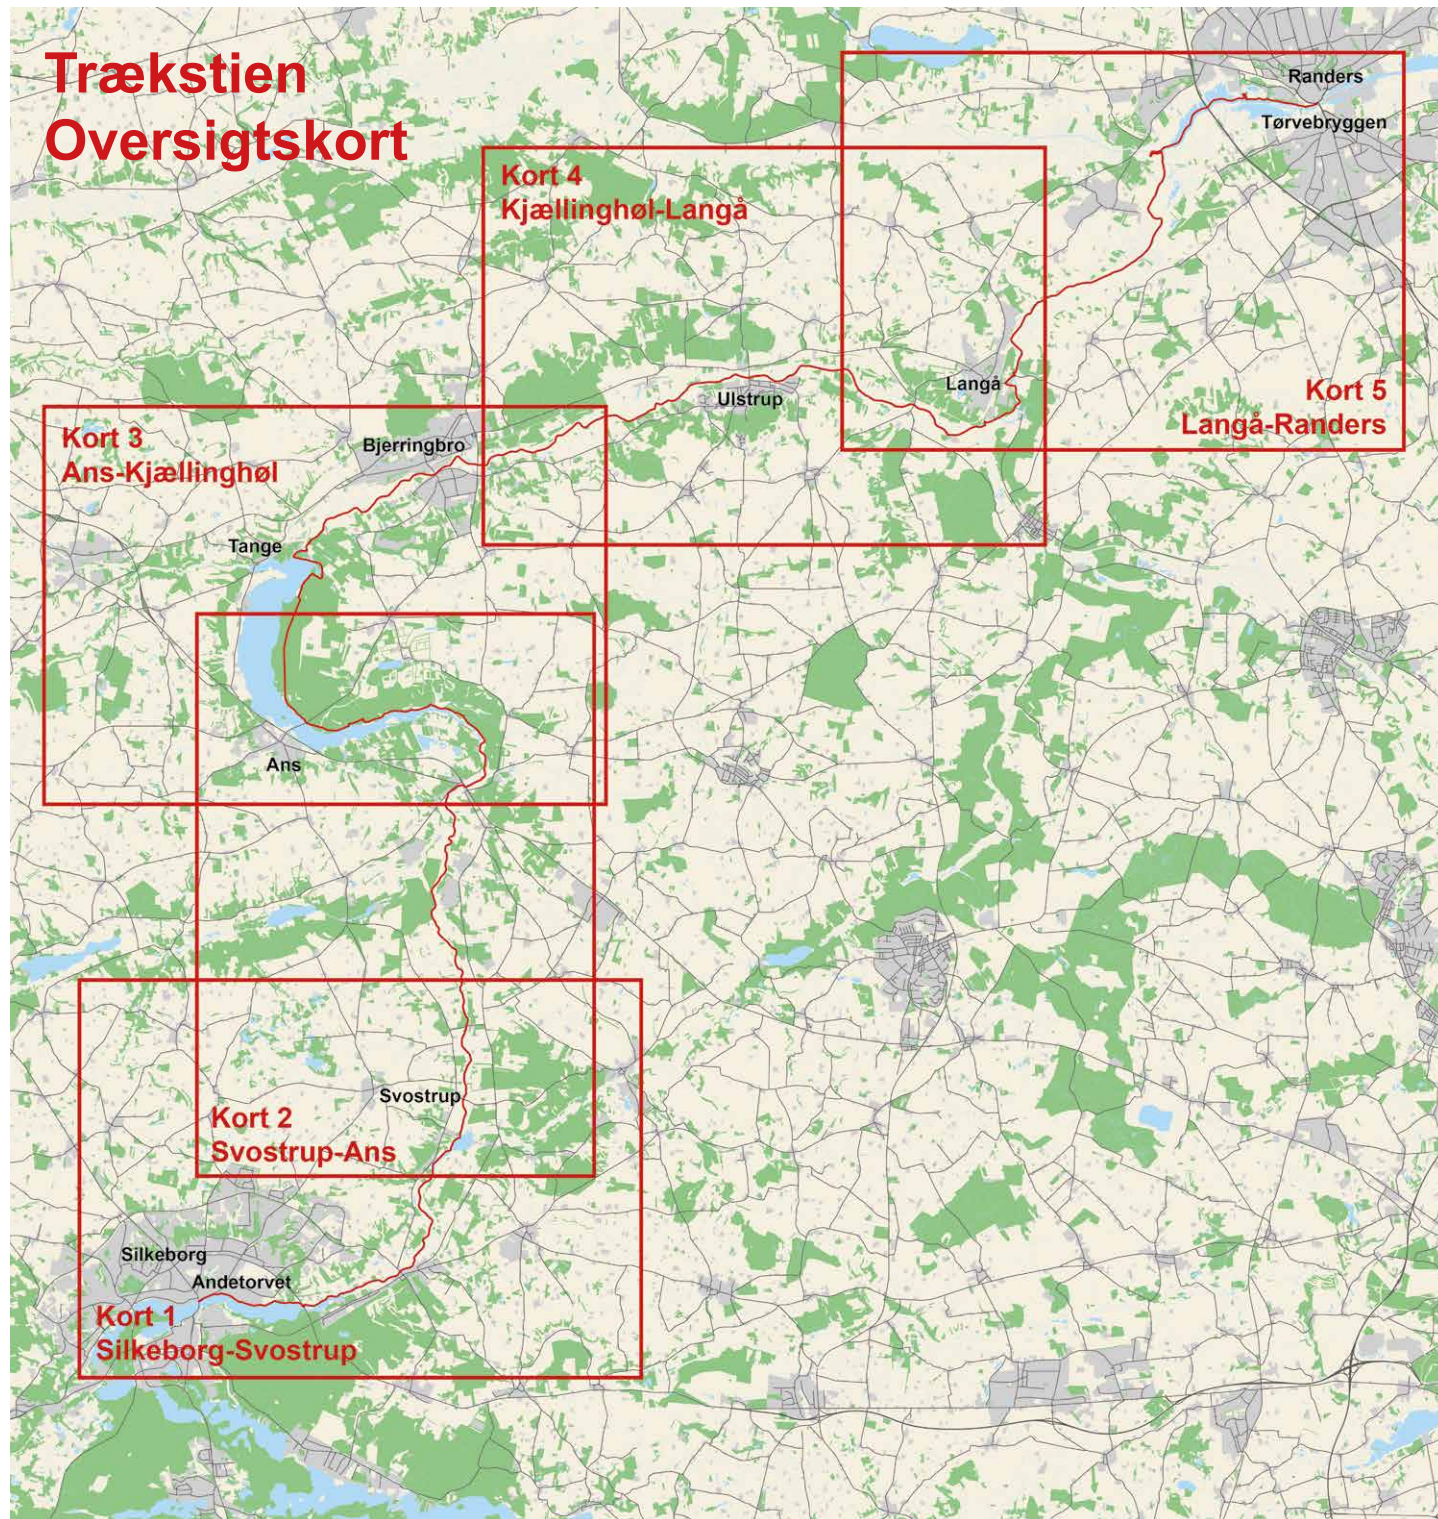

-  Byområde. Town area.
-  Bebyggelse. Houses.
-  Sø. Lake.
-  Vandløb. Stream.
-  Skov. Forest.
-  Hede. Heath.
-  Eng/vandområde. Meadow/wetland.
-  Jernbane. Railway.
-  Motorvej. Motorway.
-  Kommende motorvej. Future motorway.
-  Landevej. Road.
-  Mindre vej/skovvej/markvej. Minor road/gravel road.
-  Sti. Path.
-  Højdekurer, 5 meter. Contourline, 5m.
-  **TRÆKSTIEN** - afmærket hovedvandrerute. Signposted hiking trail.
-  Træsti. Wooden footbridge.
-  Afmærkede sidevandreruter. Signposted walking trails.
-  Cykelruter. Cycling routes.
-  Parkering. Parking.
-  Turistinformation. Tourist information.
-  Station. Railway station.
-  Seværdighed/attraktion. Sight/attraction.
-  Historisk kro. Historic inn.
-  Vandrehjem. Hostel.
-  Badested. Bathing place.
-  Campingplads. Campsite.
-  Teltplads. Primitive campsite.
-  Shelter. Trail shelter.
-  Toilet. Toilet.
-  Madpakkehus. Picnic area.
-  Rasteplads. Lay-by.
-  Fugletårn. Birdwatching tower.
-  Kano-udlejning. Canoe rental.

# Trækstien Oversigtskort

# Kort 2 Svstrup-Ans

0 10 km